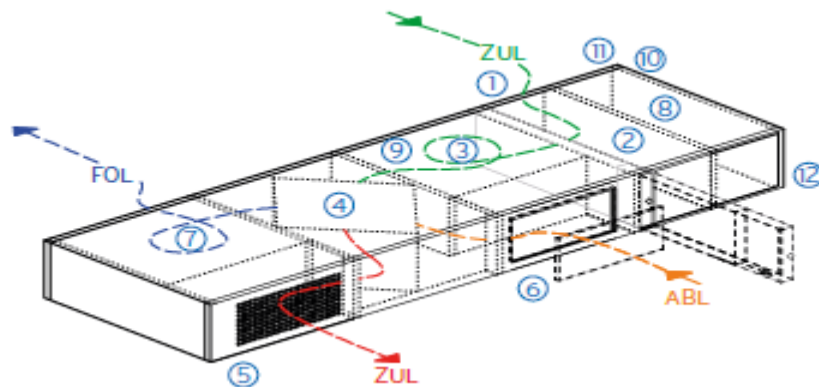

## Technisches Datenblatt Plus 100

Abmessungen			
	Länge	Tiefe	Höhe
• Geräteabmessungen	L: 920 mm	T: 340 mm	H: 188 mm
• Einbau	Verkleidung und äussere bauliche Ergänzungen auf Wunsch und Mass		
Filter			
	Typ	Klassierung	
• Aussenluftfilter	Feinstaub und Pollenfilter	F7 (oder höher)	
	Option: Feinstaub mit Geruchsfilter	F7 Filter oder höher mit Aktivkohlezusatz	
• Abluftfilter	Grobfilter	G4 (oder höher)	
• Filterwechsel	Alle 12 Monate oder aufgrund der LED Anzeige Durch Benutzer, einfache Handhabung		
Leistungsangaben <sup>(1)</sup>			
• Betriebsstufen	Luftleistung Luftvolumenstrom $\dot{V}$ (ZUL/ABL)	Elektrische Leistungsaufnahme P	Wärmewirkungsgrad $\eta$
Minimal	25 m <sup>3</sup> /h	6.4 W	90 %
Silent	50 m <sup>3</sup> /h	14.6 W	90 %
Nominal	70 m <sup>3</sup> /h	24.7 W	87 %
Maximal	100 m <sup>3</sup> /h	43.4 W	87 %